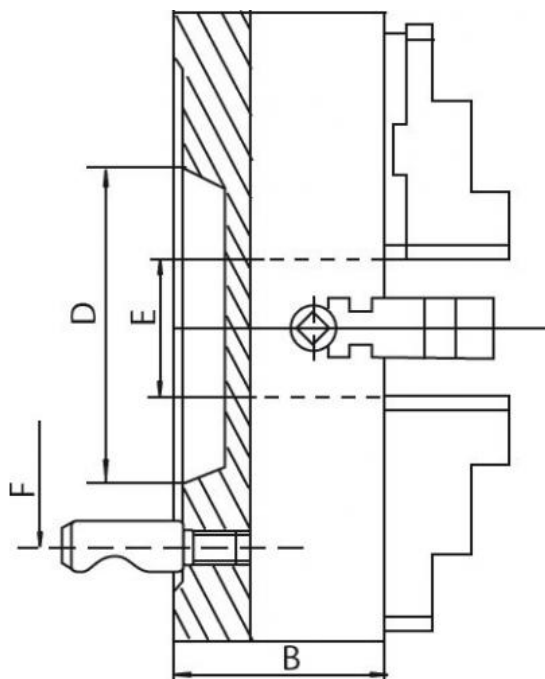

Upínací deska 250, litina, DIN 55029-5", jednoduché čelisti

Kód produktu: ZE-4159-255
EAN: 4049794048603
Celní tarif: 8466 2091
Hmotnost: 27,00 kg
Výrobce: [Zentra](#)
Dostupnost: skladem

10 702,48 Kč bez DPH
16 200,00 Kč **12 950,00 Kč s DPH**
428,10 € bez DPH
648,00 € **518,00 € s DPH**

4 individuálně nastavitelné čelisti. Samostatná sklíčidla jsou vhodná zejména pro upínání obrobků nepravidelného tvaru.

Upínací deska vč. 1 sady kalených oboustranných čelistí, klíče a montážních šroubů

Parametry

A	250	B	85	D	82.6
E	65	F	104.8	kg	27.5
Kužel	5	Nevyváženost gcm	10-250	Oběžný pr.max	296
U/min max	1500				

Tento produkt najdete v našem [KATALOGU na straně 38 \(2021\)](#)