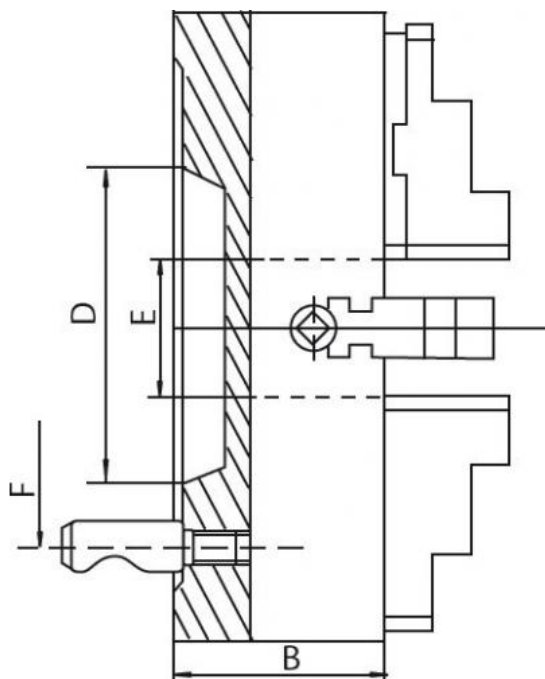

Upínací deska 250, litina, DIN 55029-6", jednoduché čelisti

Kód produktu: ZE-4159-256
EAN: 4049794048610
Celní tarif: 8466 2091
Hmotnost: 27,65 kg
Výrobce: [Zentra](#)
Dostupnost: skladem

10 702,48 Kč bez DPH
16 200,00 Kč **12 950,00 Kč s DPH**
428,10 € bez DPH
648,00 € **518,00 € s DPH**

4 individuálně nastavitelné čelisti. Samostatná sklíčidla jsou vhodná zejména pro upínání obrobků nepravidelného tvaru.

Upínací deska vč. 1 sady kalených oboustranných čelistí, klíče a montážních šroubů

Parametry

A	250	B	85	D	106.4
E	65	F	133.4	kg	27.5
Kužel	6	Nevyváženost gcm	10-250	Oběžný pr.max	296
U/min max	1500				

Tento produkt najdete v našem [KATALOGU na straně 38 \(2021\)](#)