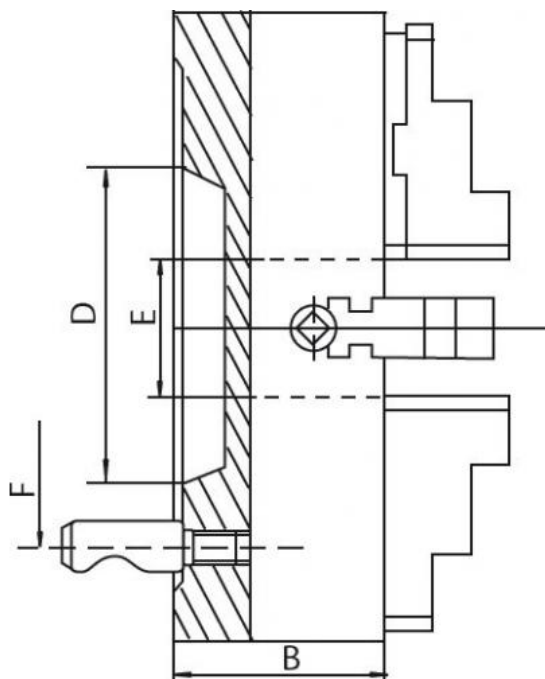

Upínací deska 250, litina, DIN 55029-8", jednoduché čelisti

Kód produktu: ZE-4159-258
EAN: 4049794048627
Celní tarif: 8466 2091
Hmotnost: 29,00 kg
Výrobce: [Zentra](#)
Dostupnost: skladem

10 702,48 Kč bez DPH
16 200,00 Kč **12 950,00 Kč s DPH**
428,10 € bez DPH
648,00 € **518,00 € s DPH**

4 individuálně nastavitelné čelisti. Samostatná sklíčidla jsou vhodná zejména pro upínání obrobků nepravidelného tvaru.

Upínací deska vč. 1 sady kalených oboustranných čelistí, klíče a montážních šroubů

Parametry

A	250	B	85	D	139.7
E	65	F	171.4	kg	27.5
Kužel	8	Nevyváženost gcm	10-250	Oběžný pr.max	296
U/min max	1500				

Tento produkt najdete v našem [KATALOGU na straně 38 \(2021\)](#)