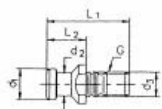

# Upínací čep DIN 69872B, SK 30 bez otvoru

**Kód produktu:** 13-9884B-30-44  
**EAN:** 4049794020562  
**Celní tarif:** 7318 1590  
**Hmotnost:** 0,04 kg  
**Dostupnost:** skladem

225,00 Kč  
144,63 Kč bez DPH  
**175,00 Kč s DPH**  
5,79 € bez DPH  
9,00 €  
**7,00 € s DPH**

## Parametry

<b>D1</b>	13
<b>G</b>	M12
<b>Velikost</b>	SK 30

<b>D2</b>	9
<b>L1</b>	44

<b>D3</b>	13
<b>L2</b>	24

Tento produkt najdete v našem [KATALOGU na straně 245 \(2021\)](#)