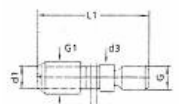

# Upínací čep DIN 69872B, SK 30 bez otvoru

**Kód produktu:** 13-9884B-30-44  
**EAN:** 4049794020562  
**Celní tarif:** 7318 1590  
**Hmotnost:** 0,04 kg  
**Dostupnost:** skladem

225,00 Kč  
144,63 Kč bez DPH  
**175,00 Kč s DPH**  
5,79 € bez DPH  
9,00 €  
**7,00 € s DPH**

## Parametry

<b>D1</b>	13
<b>G</b>	M12
<b>Velikost</b>	SK 30

<b>D2</b>	9
<b>L1</b>	44

<b>D3</b>	13
<b>L2</b>	24

Tento produkt najdete v našem [KATALOGU na straně 245 \(2021\)](#)