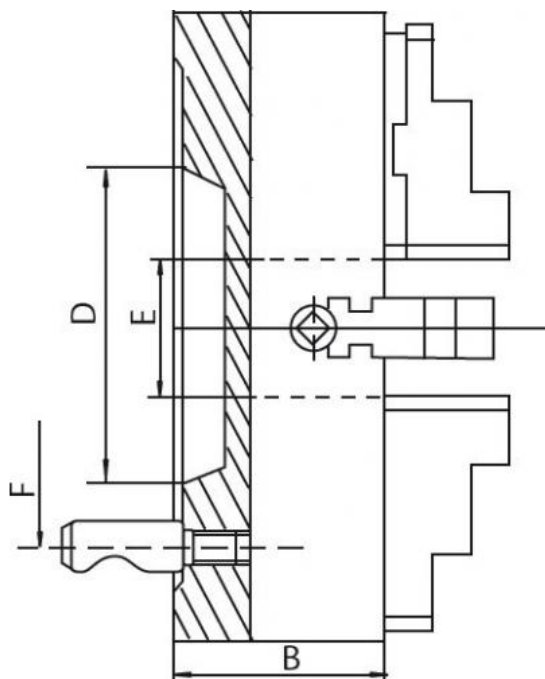

Upínací deska 315, litina, DIN 55029-5", jednoduché čelisti

Kód produktu: ZE-4159-315
EAN: 4049794048634
Celní tarif: 8466 2091
Hmotnost: 50,00 kg
Výrobce: [Zentra](#)
Dostupnost: skladem
Způsob přepravy: spedice

22 350,00 Kč
14 772,73 Kč bez DPH
17 875,00 Kč s DPH
590,91 € bez DPH
894,00 €
715,00 € s DPH

4 individuálně nastavitelné čelisti. Samostatná sklíčidla jsou vhodná zejména pro upínání obrobků nepravidelného tvaru.

Upínací deska vč. 1 sady kalených oboustranných čelistí, klíče a montážních šroubů

Parametry

A	315	B	95	D	82.6
E	80	F	104.8	kg	39.5
Kužel	5	Nevyváženost gcm	15-315	Oběžný pr.max	369
U/min max	1200				

Tento produkt najdete v našem [KATALOGU na straně 38 \(2021\)](#)