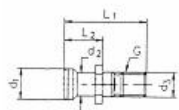

Upínací čep S20x2 s pilovým závitem

Kód produktu: 13-9886B-40-58
EAN: 4049794020630
Celní tarif: 7318 1590
Hmotnost: 0,09 kg
Dostupnost: skladem

289,26 Kč bez DPH
425,00 Kč **350,00 Kč s DPH**
11,57 € bez DPH
17,00 € **14,00 € s DPH**

Parametry

D1 16.6

G1 S20 x 2

D2 17

L1 58

G M16

Velikost SK 40

Tento produkt najdete v našem [KATALOGU na straně 246 \(2021\)](#)