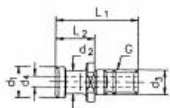

Upínací čep S20x2 s pilovým závitem

Kód produktu: 13-9886B-40-58
EAN: 4049794020630
Celní tarif: 7318 1590
Hmotnost: 0,09 kg
Dostupnost: skladem

289,26 Kč bez DPH
425,00 Kč **350,00 Kč s DPH**
11,57 € bez DPH
17,00 € **14,00 € s DPH**

Parametry

D1 16.6

G1 S20 x 2

D2 17

L1 58

G M16

Velikost SK 40

Tento produkt najdete v našem [KATALOGU na straně 246 \(2021\)](#)