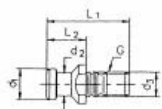

Upínací čep S20x2 s pilovým závitem

Kód produktu: 13-9886B-40-58
EAN: 4049794020630
Celní tarif: 7318 1590
Hmotnost: 0,09 kg
Dostupnost: skladem

289,26 Kč bez DPH
425,00 Kč **350,00 Kč s DPH**
11,57 € bez DPH
17,00 € **14,00 € s DPH**

Parametry

D1 16.6

G1 S20 x 2

D2 17

L1 58

G M16

Velikost SK 40

Tento produkt najdete v našem [KATALOGU na straně 246 \(2021\)](#)