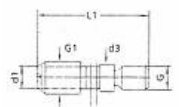

Upínací čep S20x2 s pilovým závitem

Kód produktu: 13-9886B-40-58
EAN: 4049794020630
Celní tarif: 7318 1590
Hmotnost: 0,09 kg
Dostupnost: skladem

289,26 Kč bez DPH
425,00 Kč **350,00 Kč s DPH**
11,57 € bez DPH
17,00 € **14,00 € s DPH**

Parametry

D1 16.6

G1 S20 x 2

D2 17

L1 58

G M16

Velikost SK 40

Tento produkt najdete v našem [KATALOGU na straně 246 \(2021\)](#)