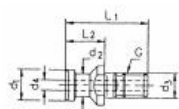

Upínací čep S20x2 s pilovým závitem

Kód produktu: 13-9886B-40-58
EAN: 4049794020630
Celní tarif: 7318 1590
Hmotnost: 0,09 kg
Dostupnost: skladem

289,26 Kč bez DPH
425,00 Kč **350,00 Kč s DPH**
11,57 € bez DPH
17,00 € **14,00 € s DPH**

Parametry

D1 16.6

G1 S20 x 2

D2 17

L1 58

G M16

Velikost SK 40

Tento produkt najdete v našem [KATALOGU na straně 246 \(2021\)](#)