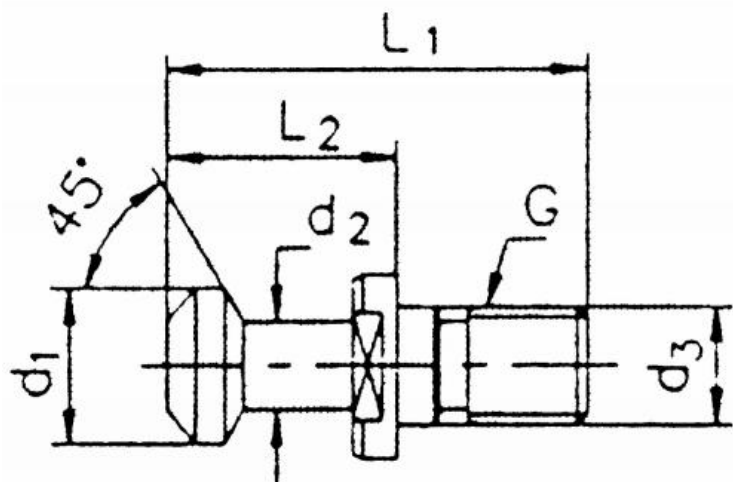

Upínací čep BT 40, 45° bez otvoru

Kód produktu: 13-9882B-40-45
EAN: 4260073577823
Celní tarif: 7318 1590
Hmotnost: 0,08 kg
Dostupnost: skladem

200,00 Kč
123,97 Kč bez DPH
150,00 Kč s DPH
8,00 €
4,96 € bez DPH
6,00 € s DPH

Parametry

D1	15
G	M16
Velikost	SK 40

D2	10	D3	17
L1	60	L2	35

Tento produkt najdete v našem [KATALOGU na straně 246 \(2021\)](#)