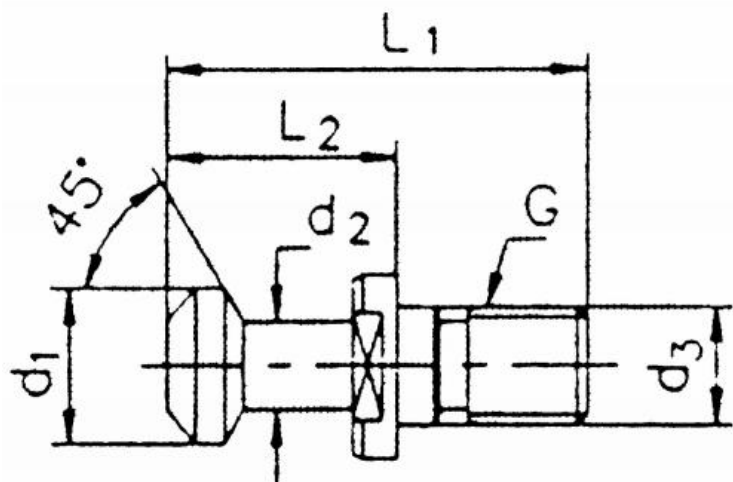

# Upínací čep BT 50, 45° bez otvoru

Kód produktu: 13-9882B-50-45  
EAN: 4260073577830  
Celní tarif: 7318 1590  
Hmotnost: 0,30 kg  
Dostupnost: skladem

275,00 Kč 185,95 Kč bez DPH  
**225,00 Kč s DPH**  
11,00 € 7,44 € bez DPH  
**9,00 € s DPH**

## Parametry

D1	23
G	M24
Velikost	SK 50

D2	17	D3	25
L1	85	L2	45

Tento produkt najdete v našem [KATALOGU na straně 246 \(2021\)](#)