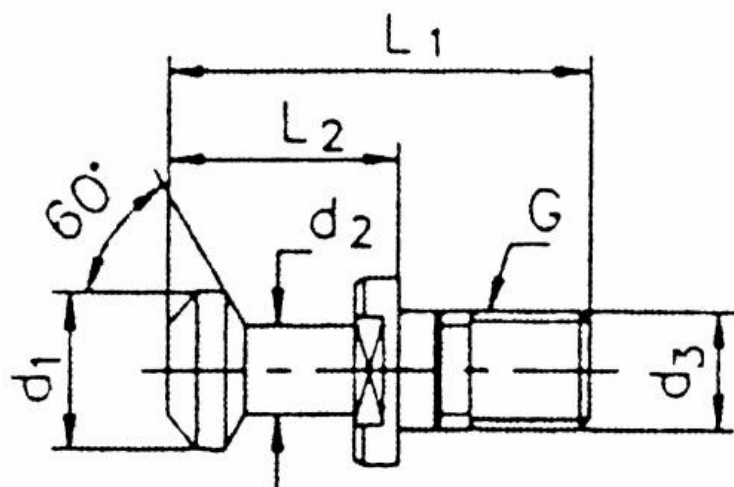

Upínací čep BT 30, 60° bez otvoru

Kód produktu: 13-9882B-30-60
EAN: 4260073577847
Celní tarif: 7318 1590
Hmotnost: 0,05 kg
Dostupnost: skladem

206,61 Kč bez DPH
~~300,00 Kč~~ **250,00 Kč s DPH**
8,26 € bez DPH
12,00 € **10,00 € s DPH**

Parametry

| | |
|-----------------|-------|
| D1 | 11 |
| G | M12 |
| Velikost | SK 30 |

| | | | |
|-----------|----|-----------|----|
| D2 | 7 | D3 | 13 |
| L1 | 43 | L2 | 24 |

Tento produkt najdete v našem [KATALOGU na straně 246 \(2021\)](#)