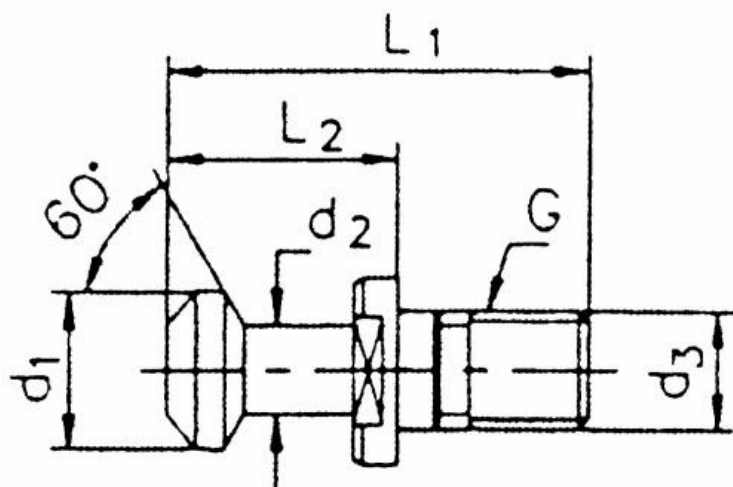

Upínací čep BT 40, 60° bez otvoru

Kód produktu: 13-9882B-40-60
EAN: 4260073577854
Celní tarif: 7318 1590
Hmotnost: 0,08 kg
Dostupnost: skladem

200,00 Kč 123,97 Kč bez DPH
150,00 Kč s DPH
8,00 € 4,96 € bez DPH
6,00 € s DPH

Parametry

D1	15
G	M16
Velikost	SK 40

D2	10	D3	17
L1	60	L2	35

Tento produkt najdete v našem [KATALOGU na straně 246 \(2021\)](#)