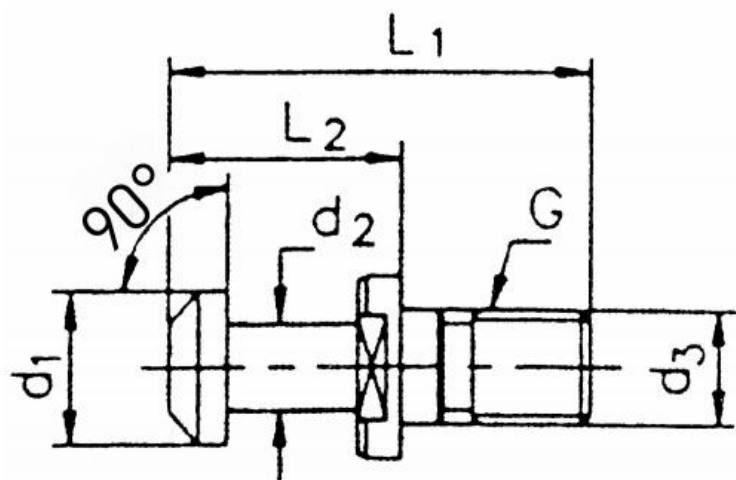

# Upínací čep BT 40, 90° bez otvoru

Kód produktu: 13-9882B-40-90  
EAN: 4260073577878  
Celní tarif: 7318 1590  
Hmotnost: 0,08 kg  
Dostupnost: skladem

200,00 Kč 123,97 Kč bez DPH  
**150,00 Kč s DPH**  
8,00 € 4,96 € bez DPH  
**6,00 € s DPH**

## Parametry

D1	15
G	M16
Velikost	SK 40

D2	10	D3	17
L1	60	L2	35

Tento produkt najdete v našem [KATALOGU na straně 246 \(2021\)](#)