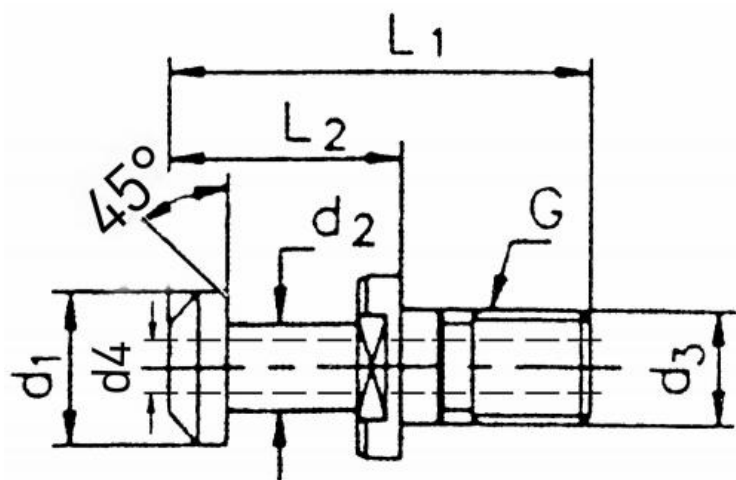

# Upínací čep BT 40, 45° s otvorem

Kód produktu: 13-9882A-40-45  
EAN: 4049794664605  
Celní tarif: 7318 1590  
Hmotnost: 0,08 kg  
Dostupnost: skladem

200,00 Kč 123,97 Kč bez DPH  
**150,00 Kč s DPH**  
8,00 € 4,96 € bez DPH  
**6,00 € s DPH**

## Parametry

D1	15	D2	10	D3	17
D4	7	G	M16	L1	60
L2	35	Velikost	SK 40		

Tento produkt najdete v našem [KATALOGU na straně 246 \(2021\)](#)