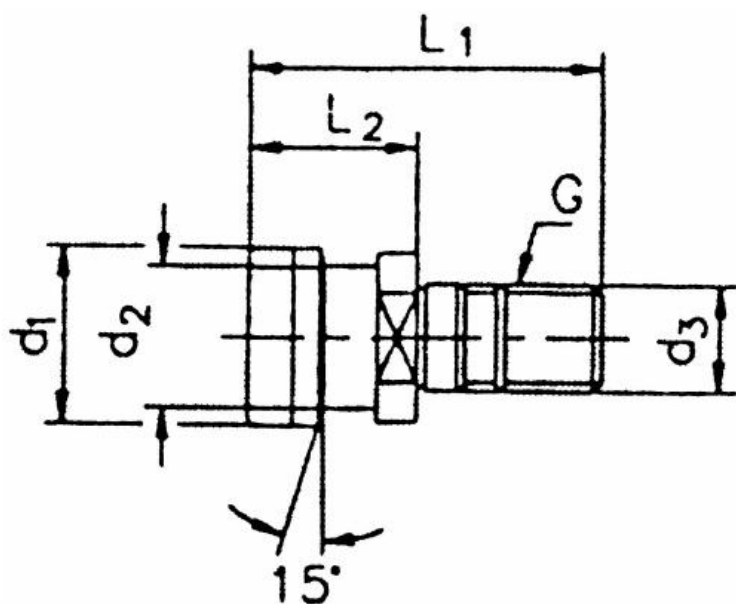

Upínací čep OTT, SK 40, bez vnitřního závitu

Kód produktu: 13-9883-40
EAN: 4049794020647
Celní tarif: 7318 1590
Hmotnost: 0,12 kg
Dostupnost: skladem

187,60 Kč bez DPH
~~277,00 Kč~~ **227,00 Kč s DPH**
7,44 € bez DPH
~~11,00 €~~ **9,00 € s DPH**

Parametry

D1	25
G	M16
Velikost	SK 40

D2	21.1
L1	53

D3	17
L2	25

Tento produkt najdete v našem [KATALOGU na straně 247 \(2021\)](#)