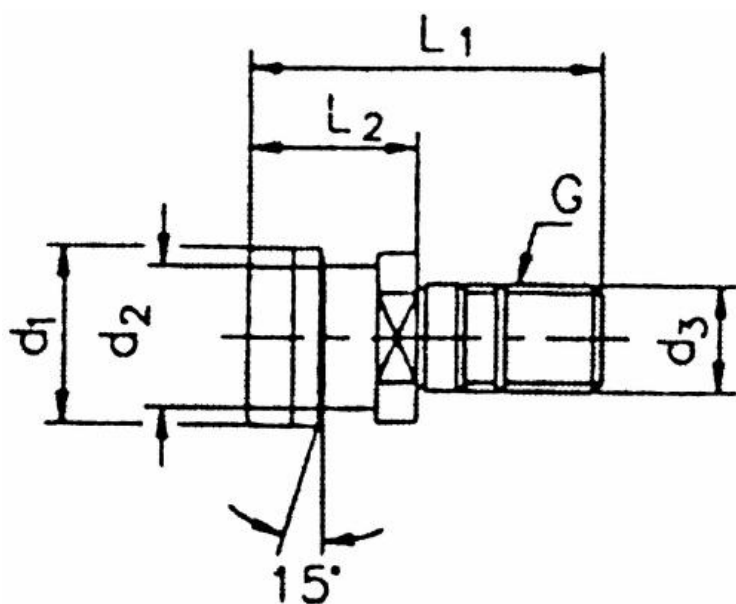

Upínací čep OTT, SK 40, bez vnitřního závitu

Kód produktu: 13-9883-40
EAN: 4049794020647
Celní tarif: 7318 1590
Hmotnost: 0,12 kg
Dostupnost: skladem

185,95 Kč bez DPH
~~275,00 Kč~~ **225,00 Kč s DPH**
7,44 € bez DPH
~~11,00 €~~ **9,00 € s DPH**

Parametry

D1	25
G	M16
Velikost	SK 40

D2	21.1
L1	53

D3	17
L2	25

Tento produkt najdete v našem [KATALOGU na straně 247 \(2021\)](#)