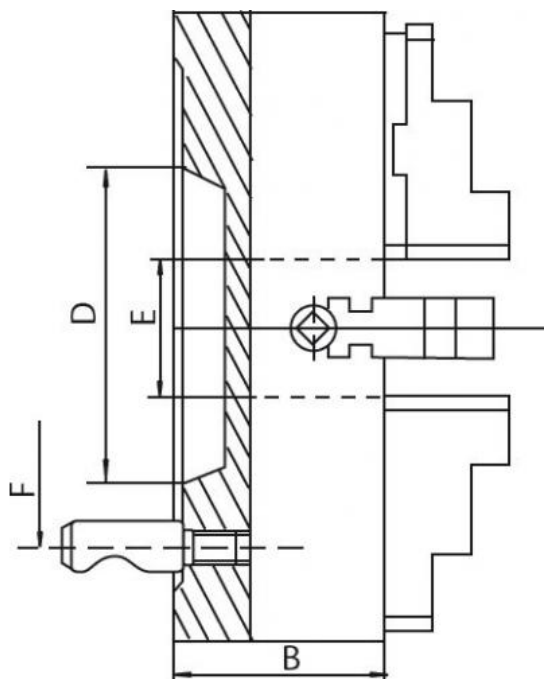

Upínací deska 315, litina, DIN 55029-8", jednoduché čelisti

Kód produktu:	ZE-4159-318
EAN:	4049794048658
Celní tarif:	8466 2091
Hmotnost:	50,00 kg
Výrobce:	Zentra
Dostupnost:	skladem
Způsob přepravy:	spedice

Upínací deska vč. 1 sady kalených oboustranných čelistí, klíče a montážních šroubů

Parametry

A	315	B	95	D	139.7
E	80	F	171.4	kg	39.5
Kužel	8	Nevyváženost gcm	15-315	Oběžný pr.max	369
U/min max	1200				

Tento produkt najdete v našem [KATALOGU na straně 38 \(2021\)](#)