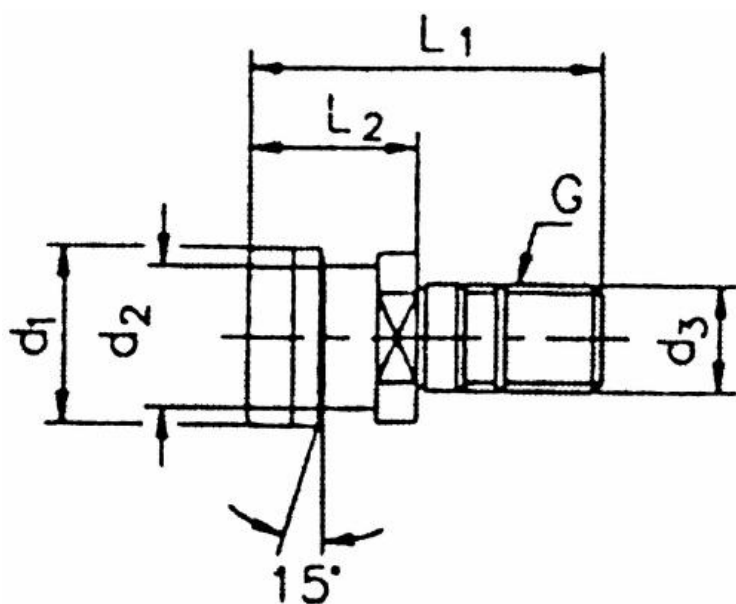

Upínací čep OTT, SK 50, bez vnitřního závitu

Kód produktu: 13-9883-50
EAN: 4049794020654
Celní tarif: 7318 1590
Hmotnost: 0,30 kg
Dostupnost: do týdne

247,93 Kč bez DPH
375,00 Kč **300,00 Kč s DPH**
15,00 € 9,92 € bez DPH
12,00 € s DPH

Parametry

D1	39.5
G	M24
Velikost	SK 50

D2	32
L1	65

D3	25
L2	25

Tento produkt najdete v našem [KATALOGU na straně 247 \(2021\)](#)