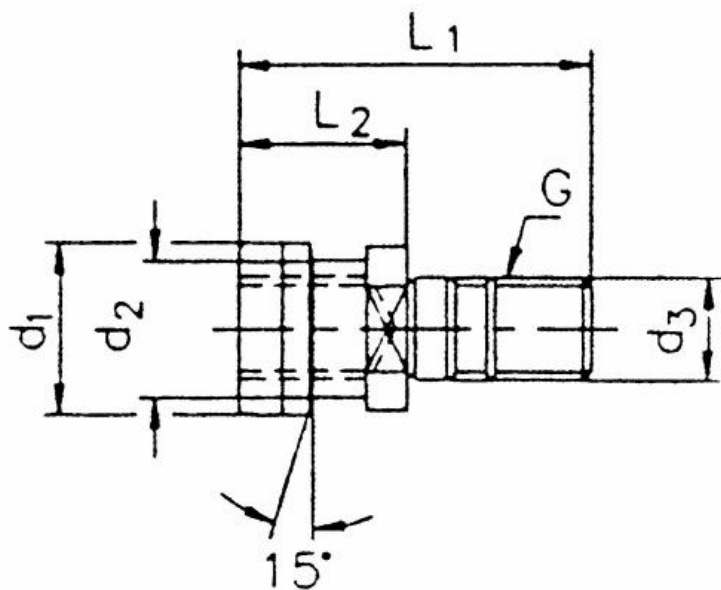

Upínací čep OTT, SK 40, s vnitřním závitem

Kód produktu: 13-98831-40
EAN: 4049794020661
Celní tarif: 7318 1590
Hmotnost: 0,09 kg
Dostupnost: skladem

250,00 Kč 165,29 Kč bez DPH
200,00 Kč s DPH
10,00 € 6,61 € bez DPH
8,00 € s DPH

Parametry

D1	25
G	M16
Velikost	SK 40

D2	21.1
L1	53

D3	17
L2	25

Tento produkt najdete v našem [KATALOGU na straně 247 \(2021\)](#)