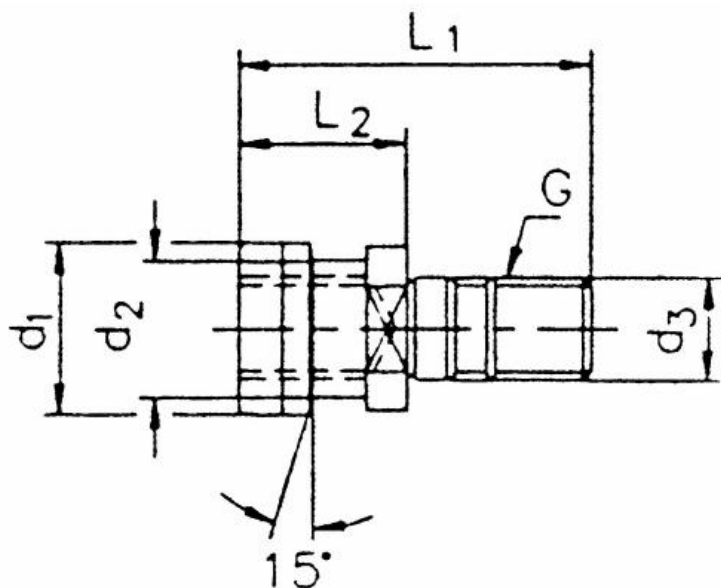

Upínací čep OTT, SK 50, s vnitřním závitem

Kód produktu: 13-98831-50
EAN: 4049794020678
Celní tarif: 7318 1590
Hmotnost: 0,25 kg
Dostupnost: skladem

247,93 Kč bez DPH
~~375,00 Kč~~ **300,00 Kč s DPH**
9,92 € bez DPH
15,00 € **12,00 € s DPH**

Parametry

D1	39.5
G	M24
Velikost	SK 50

D2	32
L1	65

D3	25
L2	25

Tento produkt najdete v našem [KATALOGU na straně 247 \(2021\)](#)