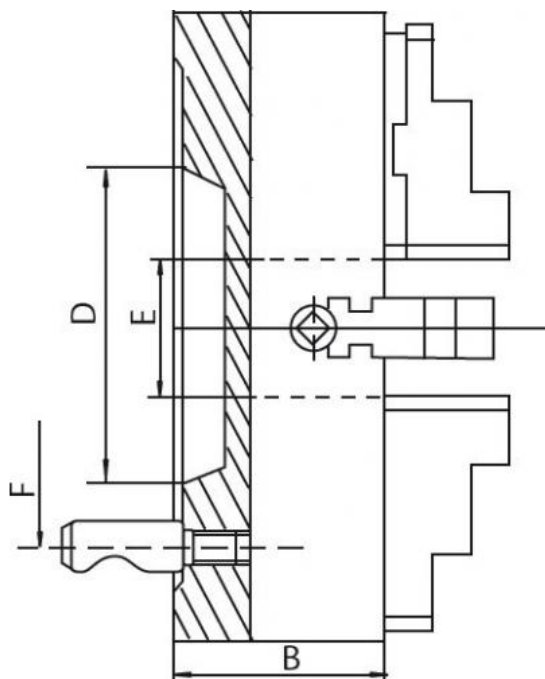

Upínací deska 400, litina, DIN 55029-8", jednoduché čelisti

Kód produktu: ZE-4159-408
EAN: 4049794048672
Celní tarif: 8466 2091
Hmotnost: 78,00 kg
Výrobce: [Zentra](#)
Dostupnost: skladem
Způsob přepravy: spedice

20 309,92 Kč bez DPH
30 725,00 Kč **24 575,00 Kč s DPH**
812,40 € bez DPH
+229,00 € **983,00 € s DPH**

4 individuálně nastavitelné čelisti. Samostatná sklíčidla jsou vhodná zejména pro upínání obrobků nepravidelného tvaru.

Upínací deska vč. 1 sady kalených oboustranných čelistí, klíče a montážních šroubů

Parametry

A	400	B	105	D	139.7
E	100	F	171.4	kg	60
Kužel	8	Nevyváženost gcm	20-400	Oběžný pr.max	465
U/min max	800				

Tento produkt najdete v našem [KATALOGU na straně 38 \(2021\)](#)