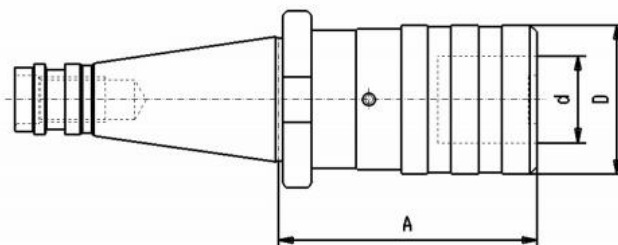

Rychlovýměnné závitovací sklíčidlo DIN 2080, SK40, velikost 1

Kód produktu: 76-GSSF-ISO40/1
EAN: 4049794017623
Celní tarif: 8466 1038
Hmotnost: 1,10 kg
Dostupnost: skladem

6 825,00 Kč
4 504,13 Kč bez DPH
5 450,00 Kč s DPH
180,17 € bez DPH
273,00-€ **218,00 € s DPH**

Parametry

A 59
Rozsah M3 - M14

D 38
Upnutí SK 40

D1 19
Velikost 1

Tento produkt najdete v našem [KATALOGU na straně 251 \(2021\)](#)