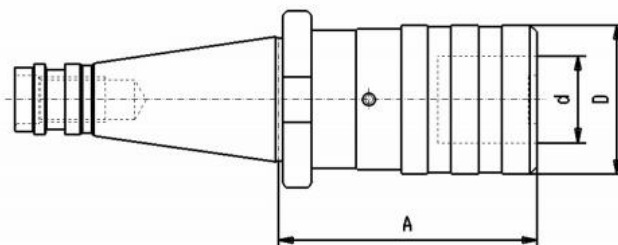

# Rychlovýměnné závitovací sklíčidlo DIN 2080, SK40, velikost 2

**Kód produktu:** 76-GSSF-ISO40/2  
**EAN:** 4049794017630  
**Celní tarif:** 8466 1038  
**Hmotnost:** 1,75 kg  
**Dostupnost:** skladem

## Parametry

**A** 97  
**Rozsah** M5 - M22

**D** 54  
**Upnutí** SK 40

**D1** 31  
**Velikost** 2

Tento produkt najdete v našem [KATALOGU na straně 251 \(2021\)](#)