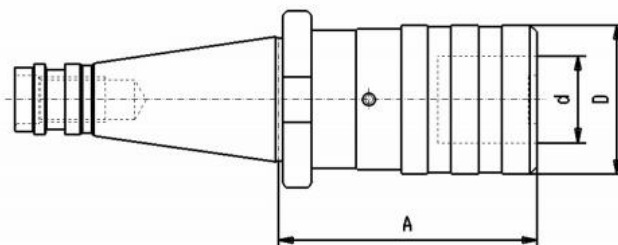

Rychlovýměnné závitovací sklíčidlo DIN 2080, SK40, velikost 2

Kód produktu: 76-GSSF-ISO40/2
EAN: 4049794017630
Celní tarif: 8466 1038
Hmotnost: 1,75 kg
Dostupnost: skladem

7 275,00 Kč
4 814,05 Kč bez DPH
5 825,00 Kč s DPH
192,56 € bez DPH
291,00-€ **233,00 € s DPH**

Parametry

A 97
Rozsah M5 - M22

D 54
Upnutí SK 40

D1 31
Velikost 2

Tento produkt najdete v našem [KATALOGU na straně 251 \(2021\)](#)