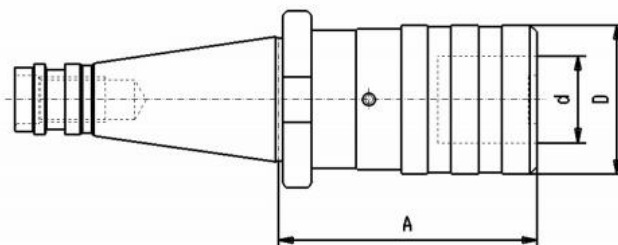

Rychlovýměnné závitovací sklíčidlo DIN 2080, SK50, velikost 2

Kód produktu: 76-GSSF-ISO50/2
EAN: 4049794017661
Celní tarif: 8466 1038
Hmotnost: 3,95 kg
Dostupnost: skladem

10 500,00 Kč
6 942,15 Kč bez DPH
8 400,00 Kč s DPH
277,69 € bez DPH
420,00-€ **336,00 € s DPH**

Parametry

A 82
Rozsah M5 - M22

D 54
Upnutí SK 50

D1 31
Velikost 2

Tento produkt najdete v našem [KATALOGU na straně 251 \(2021\)](#)