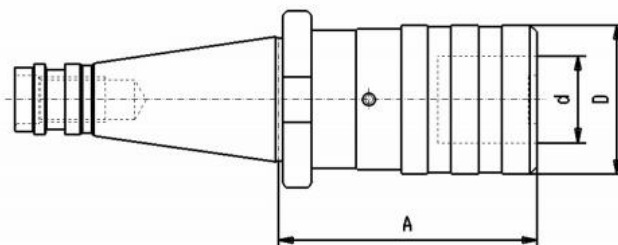

Rychlovýměnné závitovací sklíčidlo DIN 2080, SK50, velikost 2

Kód produktu: 76-GSSF-ISO50/2
EAN: 4049794017661
Celní tarif: 8466 1038
Hmotnost: 3,95 kg
Dostupnost: skladem

6 942,15 Kč bez DPH
10 500,00 Kč **8 400,00 Kč s DPH**
277,69 € bez DPH
420,00-€ **336,00 € s DPH**

Parametry

A 82
Rozsah M5 - M22

D 54
Upnutí SK 50

D1 31
Velikost 2

Tento produkt najdete v našem [KATALOGU na straně 251 \(2021\)](#)