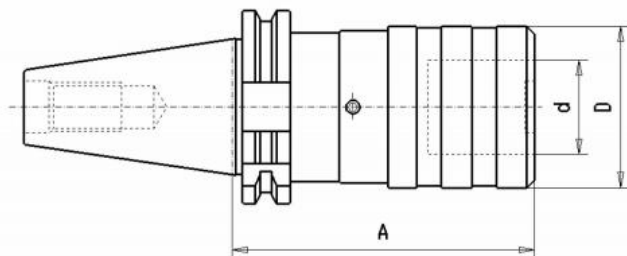

Rychlovýměnné závitovací sklíčidlo DIN 69871, SK50, velikost 2

Kód produktu: 76-GSSF-SK50/2
EAN: 4049794018842
Celní tarif: 8466 1038
Hmotnost: 3,50 kg
Dostupnost: skladem

8-550,00 Kč
5 661,16 Kč bez DPH
6 850,00 Kč s DPH
226,45 € bez DPH
342,00-€ **274,00 € s DPH**

Parametry

A 97
Rozsah M5 - M22

D 54
Upnutí SK 50

D1 31
Velikost 2

Tento produkt najdete v našem [KATALOGU na straně 251 \(2021\)](#)