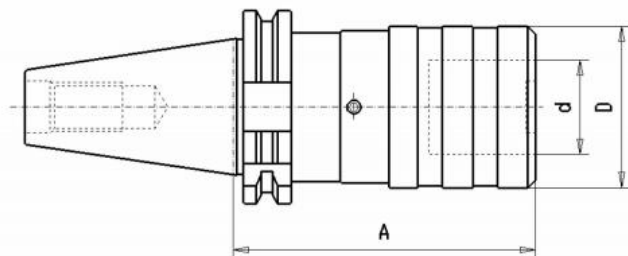

Rychlovýměnné závitovací sklíčidlo DIN 69871, SK50, velikost 2

Kód produktu: 76-GSSF-SK50/2
EAN: 4049794018842
Celní tarif: 8466 1038
Hmotnost: 3,50 kg
Dostupnost: skladem

8 550,00 Kč
5 661,16 Kč bez DPH
6 850,00 Kč s DPH
226,45 € bez DPH
342,00 €
274,00 € s DPH

Parametry

A 97
Rozsah M5 - M22

D 54
Upnutí SK 50

D1 31
Velikost 2

Tento produkt najdete v našem [KATALOGU na straně 251 \(2021\)](#)