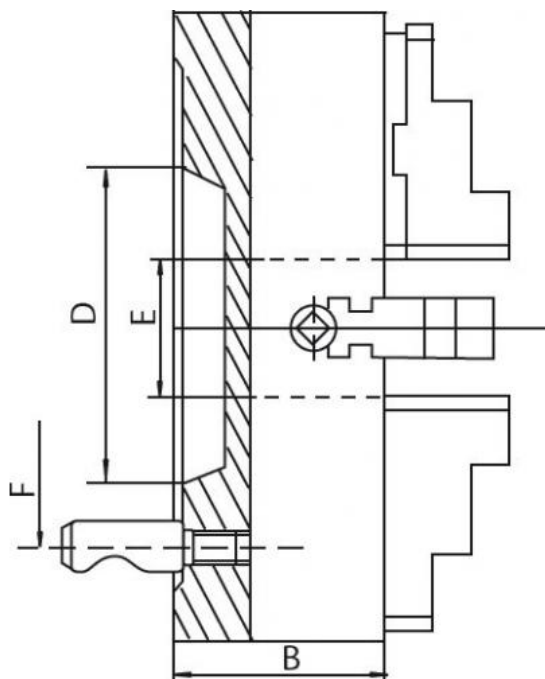

# Upínací deska 500, litina, DIN 55029-11", jednoduché čelisti

|                         |                        |
|-------------------------|------------------------|
| <b>Kód produktu:</b>    | ZE-4159-511            |
| <b>EAN:</b>             | 4049794048719          |
| <b>Celní tarif:</b>     | 8466 2091              |
| <b>Hmotnost:</b>        | 134,00 kg              |
| <b>Výrobce:</b>         | <a href="#">Zentra</a> |
| <b>Dostupnost:</b>      | skladem                |
| <b>Způsob přepravy:</b> | spedice                |

4 individuálně nastavitelné čelisti. Samostatná sklíčidla jsou vhodná zejména pro upínání obrobků nepravidelného tvaru.

Upínací deska vč. 1 sady kalených oboustranných čelistí, klíče a montážních šroubů

## Parametry

|                  |     |                         |        |                      |       |
|------------------|-----|-------------------------|--------|----------------------|-------|
| <b>A</b>         | 500 | <b>B</b>                | 120    | <b>D</b>             | 196.9 |
| <b>E</b>         | 125 | <b>F</b>                | 235    | <b>kg</b>            | 95.5  |
| <b>Kužel</b>     | 11  | <b>Nevyváženost gcm</b> | 45-500 | <b>Oběžný pr.max</b> | 570   |
| <b>U/min max</b> | 500 |                         |        |                      |       |