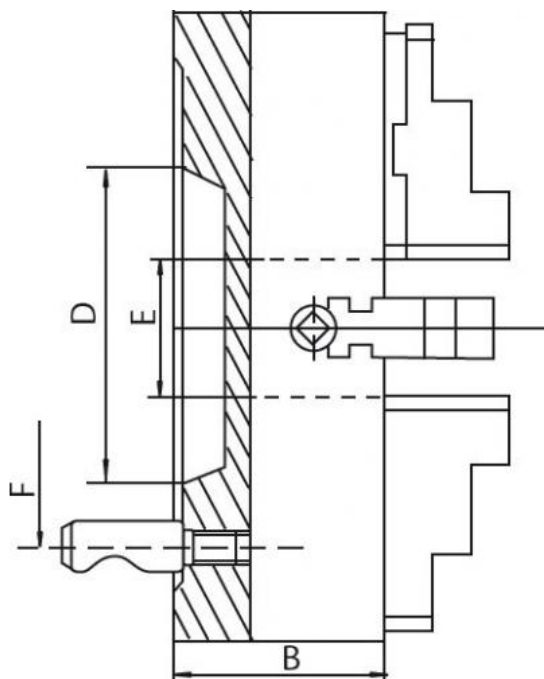

Upínací deska 630, litina, DIN 55029-8", jednoduché čelisti

Kód produktu:	ZE-4159-638
EAN:	4049794048733
Celní tarif:	8466 2091
Hmotnost:	225,00 kg
Výrobce:	Zentra
Dostupnost:	skladem
Způsob přepravy:	spedice

Cena na dotaz

4 individuálně nastavitelné čelisti. Samostatná sklíčidla jsou vhodná zejména pro upínání obrobků nepravidelného tvaru.

Upínací deska vč. 1 sady kalených oboustranných čelistí, klíče a montážních šroubů

Parametry

A	630	B	140	D	139.7
E	125	F	171.4	kg	165
Kužel	8	Nevyváženost gcm	50-630	Oběžný pr.max	720
U/min max	400				

Tento produkt najdete v našem [KATALOGU na straně 38 \(2021\)](#)