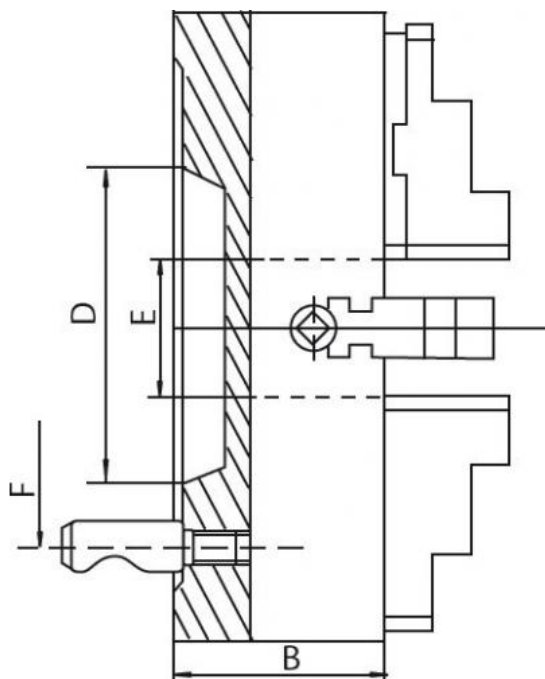

Upínací deska 630, litina, DIN 55029-15", jednoduché čelisti

Kód produktu:	ZE-4159-615
EAN:	4049794048757
Celní tarif:	8466 2091
Hmotnost:	226,00 kg
Výrobce:	Zentra
Dostupnost:	na dotaz
Způsob přepravy:	spedice

Cena na dotaz

4 individuálně nastavitelné čelisti. Samostatná sklíčidla jsou vhodná zejména pro upínání obrobků nepravidelného tvaru.

Upínací deska vč. 1 sady kalených oboustranných čelistí, klíče a montážních šroubů

Parametry

A	630	B	140	D	285.8
E	160	F	330.2	kg	165
Kužel	15	Nevyváženost gcm	50-630	Oběžný pr.max	720
U/min max	400				

Tento produkt najdete v našem [KATALOGU na straně 38 \(2021\)](#)