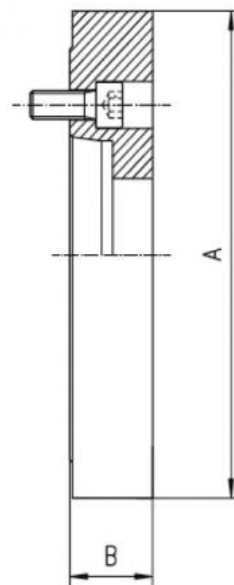

# Ocelová příruba hladká Ø 200, DIN 55026-4"

**Kód produktu:** ZE-FP6-200/4  
**EAN:** 4049794042724  
**Celní tarif:** 8466 2091  
**Hmotnost:** 4,10 kg  
**Dostupnost:** skladem

3 326,45 Kč bez DPH  
5-025,00-Kč **4 025,00 Kč s DPH**  
133,06 € bez DPH  
201,00-€ **161,00 € s DPH**

Pro čelní montáž je nutno sklíčidlo vyvrtat

## Parametry

<b>A</b>	203	<b>B</b>	23	<b>E</b>	61
<b>Kužel</b>	4	<b>Pro</b>	200		

Tento produkt najdete v našem [KATALOGU na straně 40 \(2021\)](#)