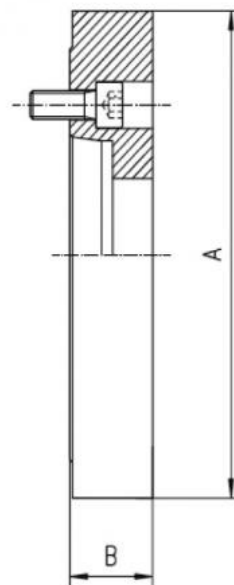

Ocelová příruba hladká Ø 200, DIN 55026-4"

Kód produktu: ZE-FP6-200/4
EAN: 4049794042724
Celní tarif: 8466 2091
Hmotnost: 4,10 kg
Dostupnost: skladem

4 152,89 Kč bez DPH
5 025,00 Kč s DPH
166,12 € bez DPH
201,00 € s DPH

Pro čelní montáž je nutno sklíčidlo vyvrtat

Parametry

A	203	B	23	E	61
Kužel	4	Pro	200		

Tento produkt najdete v našem [KATALOGU na straně 40 \(2021\)](#)