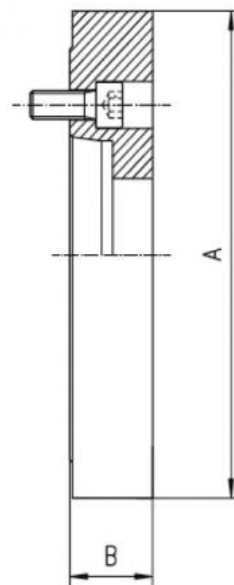

Ocelová příruba hladká Ø 250, DIN 55026-5"

Kód produktu: ZE-FP6-250/5
EAN: 4049794042755
Celní tarif: 8466 2091
Hmotnost: 15,35 kg
Dostupnost: skladem

4 318,18 Kč bez DPH
6-525,00-Kč **5 225,00 Kč s DPH**
172,73 € bez DPH
261,00-€ **209,00 € s DPH**

Pro čelní montáž je nutno sklíčidlo vyvrtat

Parametry

A	253	B	28	E	79.5
Kužel	5	Pro	250		

Tento produkt najdete v našem [KATALOGU na straně 40 \(2021\)](#)