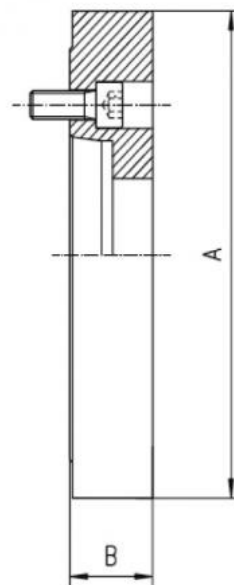

Ocelová příruba hladká Ø 250, DIN 55026-5"

Kód produktu: ZE-FP6-250/5
EAN: 4049794042755
Celní tarif: 8466 2091
Hmotnost: 15,35 kg
Dostupnost: skladem

5 392,56 Kč bez DPH
6 525,00 Kč s DPH
215,70 € bez DPH
261,00 € s DPH

Pro čelní montáž je nutno sklíčidlo vyvrtat

Parametry

A	253	B	28	E	79.5
Kužel	5	Pro	250		

Tento produkt najdete v našem [KATALOGU na straně 40 \(2021\)](#)