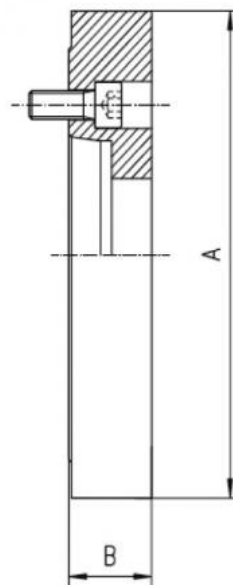

Ocelová příruba hladká Ø 250, DIN 55026-6"

Kód produktu: ZE-FP6-250/6
EAN: 4049794042762
Celní tarif: 8466 2091
Hmotnost: 15,35 kg
Dostupnost: skladem

4 318,18 Kč bez DPH
6-525,00-Kč **5 225,00 Kč s DPH**
172,73 € bez DPH
261,00-€ **209,00 € s DPH**

Pro čelní montáž je nutno sklíčidlo vyvrtat

Parametry

A	253	B	28	E	103
Kužel	6	Pro	250		

Tento produkt najdete v našem [KATALOGU na straně 40 \(2021\)](#)