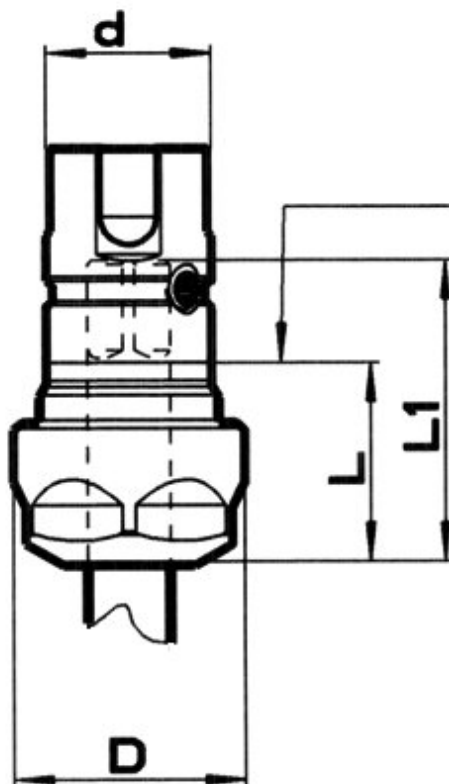

Vložka pro synchronní závitovací sklíčidlo velikost 1, ER 16

Kód produktu: 76-SYNC-SE1
EAN: 4049794054741
Celní tarif: 8466 1038
Hmotnost: 0,10 kg
Dostupnost: do týdne

2 500,00 Kč bez DPH
3 775,00 Kč **3 025,00 Kč s DPH**
100,00 € bez DPH
151,00-€ **121,00 € s DPH**

zajištění šrouby; není nutno používat závitovací kleštiny; šestihranná matice

Parametry

D	28	D2	20	Kleština	ER 16 (2 - 10)
L	24	L1	37	Rozsah	M3 - M12

Tento produkt najdete v našem [KATALOGU na straně 255 \(2021\)](#)