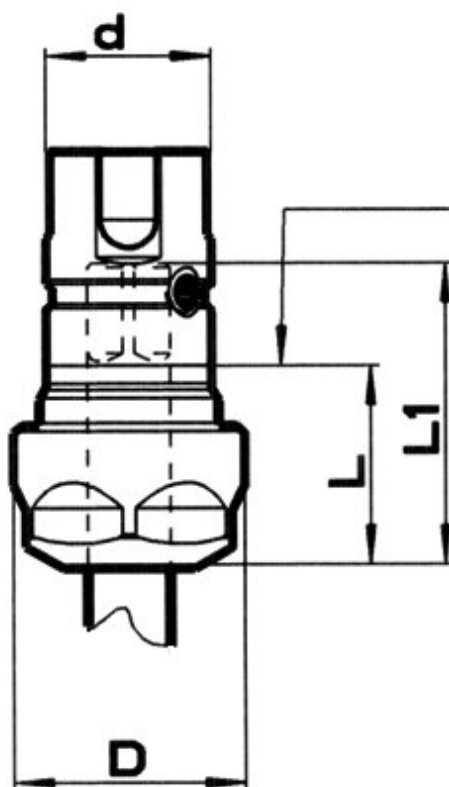

# Vložka pro synchronní závitovací sklíčidlo velikost 2 ER 25

**Kód produktu:** 76-SYNC-SE2  
**EAN:** 4049794054758  
**Celní tarif:** 8466 1038  
**Hmotnost:** 0,40 kg  
**Dostupnost:** do týdne

2 933,88 Kč bez DPH  
4 450,00 Kč **3 550,00 Kč s DPH**  
117,36 € bez DPH  
178,00-€ **142,00 € s DPH**

## Parametry

<b>D</b>	42	<b>D2</b>	32	<b>Kleština</b>	ER 25 (2 - 16)
<b>L</b>	28	<b>L1</b>	52	<b>Rozsah</b>	M6 - M20

Tento produkt najdete v našem [KATALOGU na straně 255 \(2021\)](#)