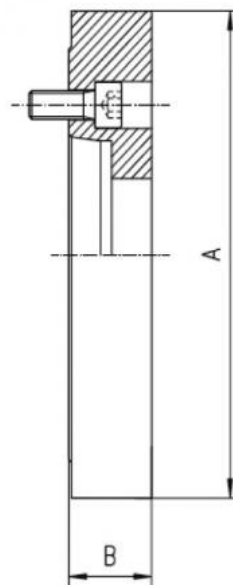

# Ocelová příruba hladká Ø 250, DIN 55026-8"

**Kód produktu:** ZE-FP6-250/8  
**EAN:** 4049794042779  
**Celní tarif:** 8466 2091  
**Hmotnost:** 14,28 kg  
**Dostupnost:** skladem

4 318,18 Kč bez DPH  
6-525,00-Kč **5 225,00 Kč s DPH**  
172,73 € bez DPH  
261,00-€ **209,00 € s DPH**

Pro čelní montáž je nutno sklíčidlo vyvrtat

## Parametry

<b>A</b>	253	<b>B</b>	28	<b>E</b>	136.2
<b>Kužel</b>	8	<b>Pro</b>	250		

Tento produkt najdete v našem [KATALOGU na straně 40 \(2021\)](#)