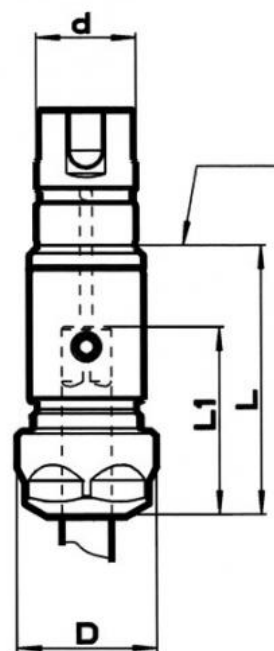

Dlouhá vložka pro synchronní závitovací sklíčidlo velikost 1, ER 16

Kód produktu: 76-SYNC-VSE1
EAN: 4049794054772
Celní tarif: 8466 1038
Hmotnost: 0,40 kg
Dostupnost: do týdne

6 611,57 Kč bez DPH
10 000,00 Kč **8 000,00 Kč s DPH**
264,46 € bez DPH
400,00 € **320,00 € s DPH**

zvláště štíhlé pro práci na stísněných místech; zajištění šrouby; není nutno používat závitovací kleštiny; šestihhranná matice

Parametry

D	28	D2	20	Kleština	ER 16 (2 - 10)
L	55	L1	38	Rozsah	M3 - M12

Tento produkt najdete v našem [KATALOGU na straně 255 \(2021\)](#)