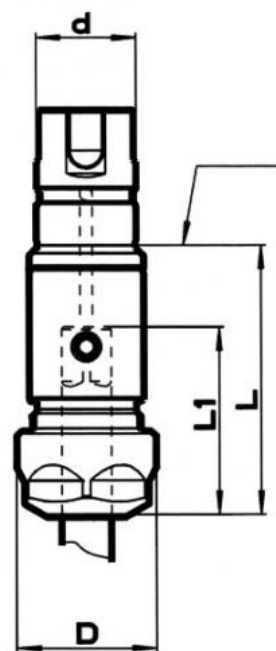

Dlouhá vložka pro synchronní závitovací sklíčidlo velikost 2 ER 25

Kód produktu: 76-SYNC-VSE2
EAN: 4049794054789
Celní tarif: 8466 1038
Hmotnost: 0,70 kg
Dostupnost: do týdne

7 272,73 Kč bez DPH
11 000,00 Kč **8 800,00 Kč s DPH**
290,91 € bez DPH
440,00 € **352,00 € s DPH**

zvláště štíhlé pro práci na stísněných místech; zajištění šrouby; není nutno používat závitovací kleštiny

Parametry

D	42	D2	32	Kleština	ER 25 (2 - 16)
L	86	L1	63	Rozsah	M6 - M20

Tento produkt najdete v našem [KATALOGU na straně 255 \(2021\)](#)