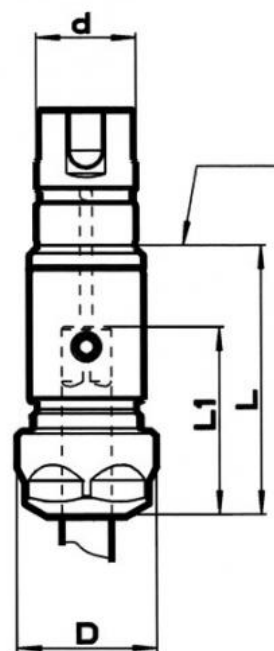

# Dlouhá vložka pro synchronní závitovací sklíčidlo velikost 3 ER 40

**Kód produktu:** 76-SYNC-VSE3  
**EAN:** 4049794054796  
**Celní tarif:** 8466 1038  
**Hmotnost:** 0,90 kg  
**Dostupnost:** do týdne

12 066,12 Kč bez DPH  
18 250,00 Kč **14 600,00 Kč s DPH**  
482,64 € bez DPH  
730,00 € **584,00 € s DPH**

zvláště štíhlé pro práci na stísněných místech; zajištění šrouby; není nutno používat závitovací kleštiny

## Parametry

<b>D</b>	63	<b>D2</b>	50	<b>Kleština</b>	ER 40 (6 - 26)
<b>L</b>	95	<b>L1</b>	73	<b>Rozsah</b>	M14 - M33

Tento produkt najdete v našem [KATALOGU na straně 255 \(2021\)](#)