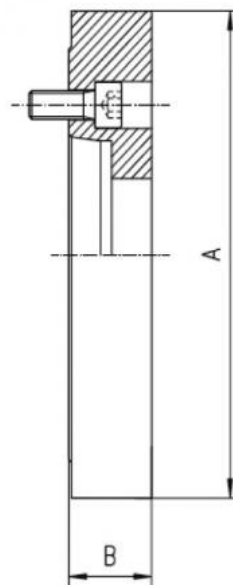

# Ocelová příruba hladká Ø 315, DIN 55026-6"

**Kód produktu:** ZE-FP6-315/6  
**EAN:** 4049794042786  
**Celní tarif:** 8466 2091  
**Hmotnost:** 21,65 kg  
**Dostupnost:** skladem  
**Způsob přepravy:** spedice

## Parametry

<b>A</b>	318	<b>B</b>	35	<b>E</b>	103
<b>Kužel</b>	6	<b>Pro</b>	315		

Tento produkt najdete v našem [KATALOGU na straně 40 \(2021\)](#)