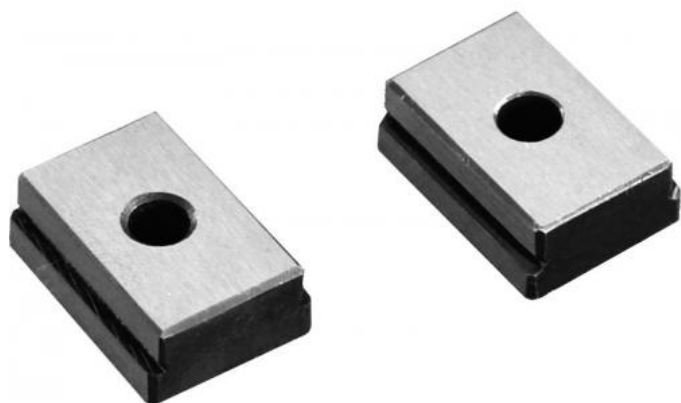

Matice 14 x 14 (sada 2 ks)

Kód produktu: 14-14-14
EAN: 4049794009390
Celní tarif: 8466 2098
Hmotnost: 0,05 kg
Dostupnost: skladem

537,19 Kč bez DPH
800,00 Kč **650,00 Kč s DPH**
21,49 € bez DPH
32,00 € **26,00 € s DPH**

Parametry

A	14
D	10
h1	5.7

B	14
h	-
L	25

d	6
H	10

Tento produkt najdete v našem [KATALOGU na straně 259 \(2021\)](#)