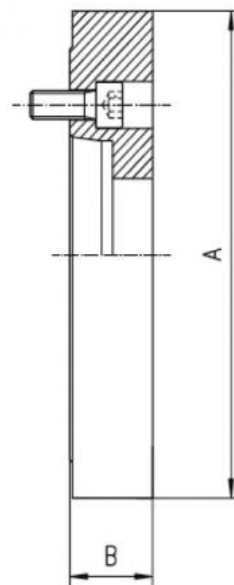

# Ocelová příruba hladká Ø 315, DIN 55026-11"

**Kód produktu:** ZE-FP6-315/11  
**EAN:** 4049794042809  
**Celní tarif:** 8466 2091  
**Hmotnost:** 19,00 kg  
**Dostupnost:** skladem  
**Způsob přepravy:** spedice

## Parametry

<b>A</b>	318	<b>B</b>	38	<b>E</b>	192.8
<b>Kužel</b>	11	<b>Pro</b>	315		

Tento produkt najdete v našem [KATALOGU na straně 40 \(2021\)](#)