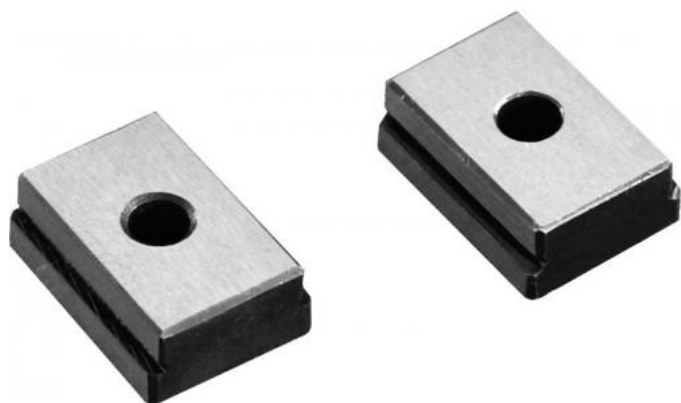

Matice 14 x 22 (sada 2 ks)

Kód produktu: 14-14-22
EAN: 4049794009420
Celní tarif: 8466 2098
Hmotnost: 0,05 kg
Dostupnost: na dotaz

1 363,64 Kč bez DPH
2 050,00 Kč **1 650,00 Kč s DPH**
54,55 € bez DPH
82,00 € **66,00 € s DPH**

Parametry

A	14
D	10
h1	5.7

B	22
h	4.8
L	25

d	6
H	10

Tento produkt najdete v našem [KATALOGU na straně 259 \(2021\)](#)