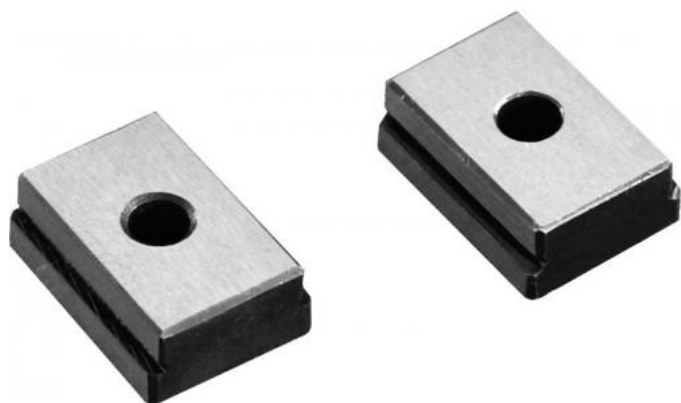

# Matice 14 x 22 (sada 2 ks)

**Kód produktu:** 14-14-22  
**EAN:** 4049794009420  
**Celní tarif:** 8466 2098  
**Hmotnost:** 0,05 kg  
**Dostupnost:** na dotaz

1 363,64 Kč bez DPH  
2 050,00 Kč **1 650,00 Kč s DPH**  
54,55 € bez DPH  
82,00 € **66,00 € s DPH**

## Parametry

|           |     |
|-----------|-----|
| <b>A</b>  | 14  |
| <b>D</b>  | 10  |
| <b>h1</b> | 5.7 |

|          |     |
|----------|-----|
| <b>B</b> | 22  |
| <b>h</b> | 4.8 |
| <b>L</b> | 25  |