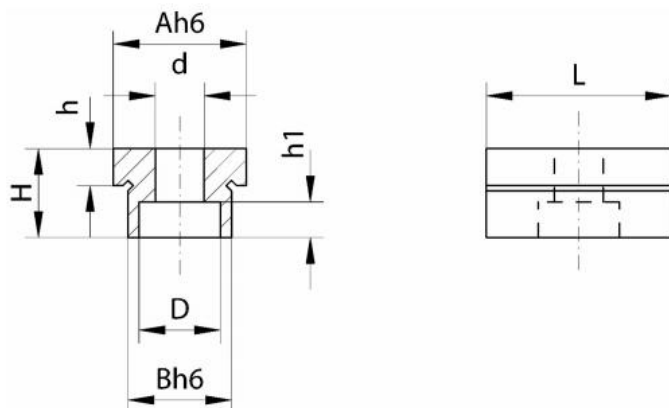

Matice 16 x 16 (sada 2 ks)

Kód produktu: 14-16-16
EAN: 4049794009451
Celní tarif: 8466 2098
Hmotnost: 0,05 kg
Dostupnost: skladem

537,19 Kč bez DPH
800,00 Kč **650,00 Kč s DPH**
21,49 € bez DPH
32,00 € **26,00 € s DPH**

Parametry

A	16
D	10
h1	5.7

B	16
h	-
L	25

d	6
H	10

Tento produkt najdete v našem [KATALOGU na straně 259 (2021)](#)