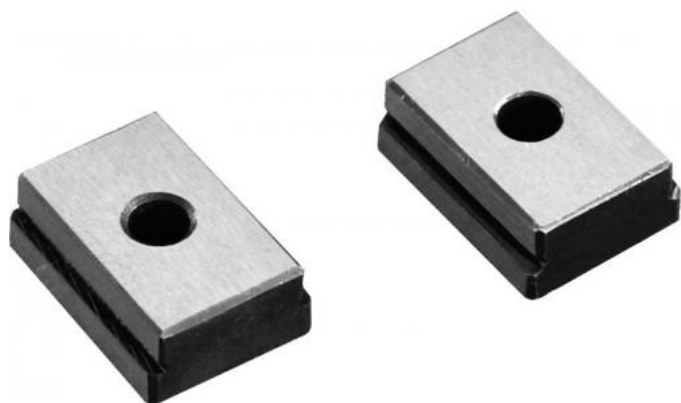

# Matice 16 x 22 (sada 2 ks)

**Kód produktu:** 14-16-22  
**EAN:** 4049794009482  
**Celní tarif:** 8466 2098  
**Hmotnost:** 0,05 kg  
**Dostupnost:** skladem

702,48 Kč bez DPH  
1-050,00-Kč **850,00 Kč s DPH**  
28,10 € bez DPH  
42,00-€ **34,00 € s DPH**

## Parametry

<b>A</b>	16
<b>D</b>	10
<b>h1</b>	5.7

<b>B</b>	22
<b>h</b>	4.8
<b>L</b>	25

<b>d</b>	6
<b>H</b>	10

Tento produkt najdete v našem [KATALOGU na straně 259 \(2021\)](#)