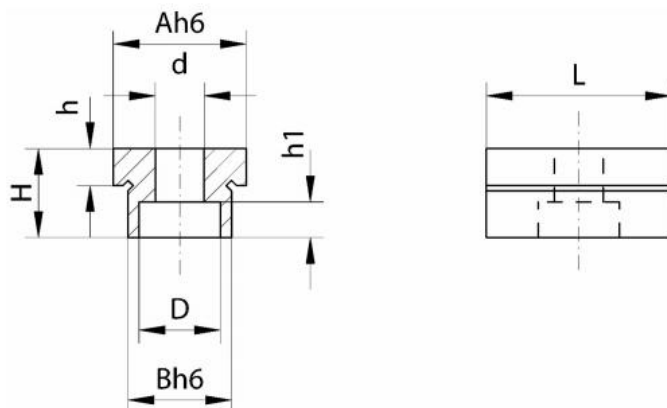

# Matice 16 x 28 (sada 2 ks)

**Kód produktu:** 14-16-28  
**EAN:** 4049794657881  
**Celní tarif:** 8466 2098  
**Hmotnost:** 0,05 kg  
**Dostupnost:** na dotaz - výprodej

1 363,64 Kč bez DPH  
2 050,00 Kč **1 650,00 Kč s DPH**  
54,55 € bez DPH  
82,00 € **66,00 € s DPH**

## Parametry

<b>A</b>	16
<b>D</b>	10
<b>h1</b>	5.7

<b>B</b>	28
<b>h</b>	4.8
<b>L</b>	25

<b>d</b>	6
<b>H</b>	10

Tento produkt najdete v našem [KATALOGU na straně 259 \(2021\)](#)