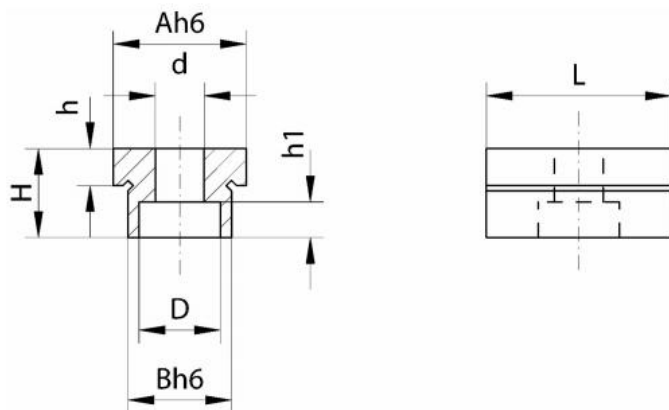

# Matice 16 x 28 (sada 2 ks)

**Kód produktu:** 14-16-28  
**EAN:** 4049794657881  
**Celní tarif:** 8466 2098  
**Hmotnost:** 0,05 kg  
**Dostupnost:** na dotaz - výprodej

1 363,64 Kč bez DPH  
2 050,00 Kč **1 650,00 Kč s DPH**  
54,55 € bez DPH  
82,00 € **66,00 € s DPH**

## Parametry

<b>A</b>	16
<b>D</b>	10
<b>h1</b>	5.7

<b>B</b>	28
<b>h</b>	4.8
<b>L</b>	25

<b>d</b>	6
<b>H</b>	10

Tento produkt najdete v našem [KATALOGU na straně 259 \(2021\)](#)