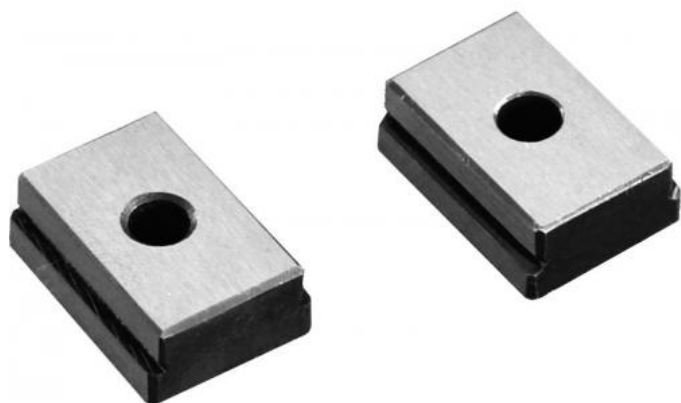

Matice 20 x 14 (sada 2 ks)

Kód produktu: 14-20-14
EAN: 4049794009550
Celní tarif: 8466 2098
Hmotnost: 0,05 kg
Dostupnost: skladem

1 446,28 Kč bez DPH
2-200,00-Kč **1 750,00 Kč s DPH**
57,85 € bez DPH
88,00-€ **70,00 € s DPH**

Parametry

A	20
D	10
h1	5.7

B	14
h	4.8
L	25

d	6
H	10

Tento produkt najdete v našem [KATALOGU na straně 259 \(2021\)](#)