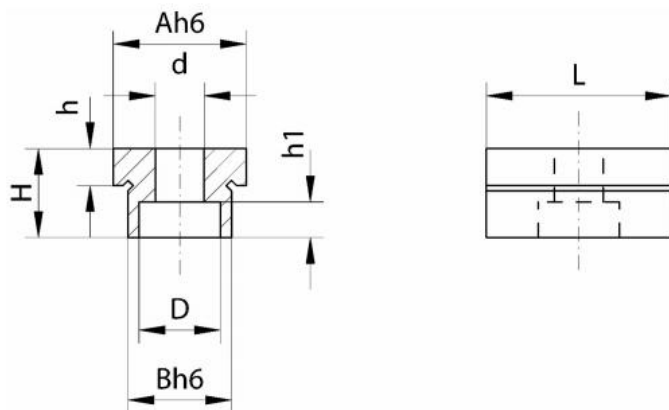

# Matice 20 x 16 (sada 2 ks)

**Kód produktu:** 14-20-16  
**EAN:** 4049794009567  
**Celní tarif:** 8466 2098  
**Hmotnost:** 0,05 kg  
**Dostupnost:** skladem

1 446,28 Kč bez DPH  
2-200,00-Kč **1 750,00 Kč s DPH**  
57,85 € bez DPH  
88,00-€ **70,00 € s DPH**

## Parametry

<b>A</b>	20
<b>D</b>	10
<b>h1</b>	5.7

<b>B</b>	16
<b>h</b>	4.8
<b>L</b>	25

<b>d</b>	6
<b>H</b>	10

Tento produkt najdete v našem [KATALOGU na straně 259 \(2021\)](#)