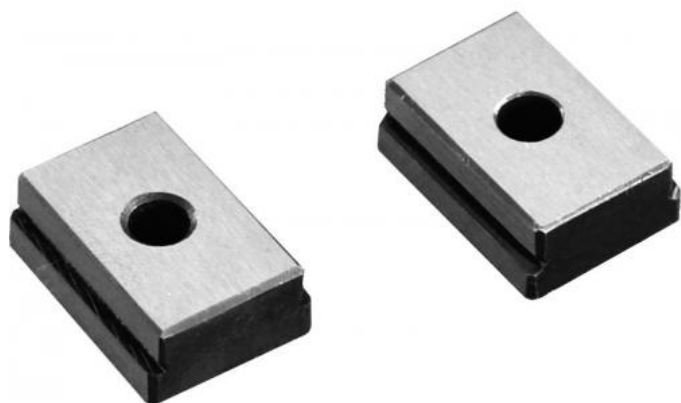

Matice 20 x 16 (sada 2 ks)

Kód produktu: 14-20-16
EAN: 4049794009567
Celní tarif: 8466 2098
Hmotnost: 0,05 kg
Dostupnost: skladem

1 446,28 Kč bez DPH
2-200,00-Kč **1 750,00 Kč s DPH**
57,85 € bez DPH
88,00-€ **70,00 € s DPH**

Parametry

A	20
D	10
h1	5.7

B	16
h	4.8
L	25

d	6
H	10

Tento produkt najdete v našem [KATALOGU na straně 259 \(2021\)](#)