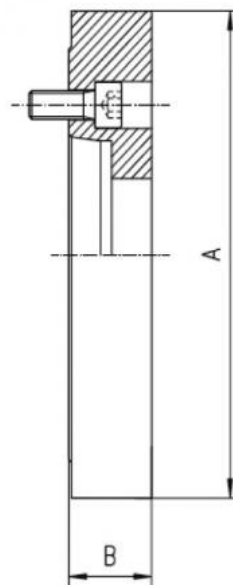

# Ocelová příruba hladká Ø 400, DIN 55026-8"

**Kód produktu:** ZE-FP6-400/8  
**EAN:** 4049794042823  
**Celní tarif:** 8466 2091  
**Hmotnost:** 35,15 kg  
**Dostupnost:** na dotaz  
**Způsob přepravy:** spedice

14 400,83 Kč bez DPH  
**17 425,00 Kč s DPH**  
576,03 € bez DPH  
**697,00 € s DPH**

Pro čelní montáž je nutno sklíčidlo vyvrtat

## Parametry

<b>A</b>	405	<b>B</b>	35	<b>E</b>	136.2
<b>Kužel</b>	8	<b>Pro</b>	400		

Tento produkt najdete v našem [KATALOGU na straně 40 \(2021\)](#)