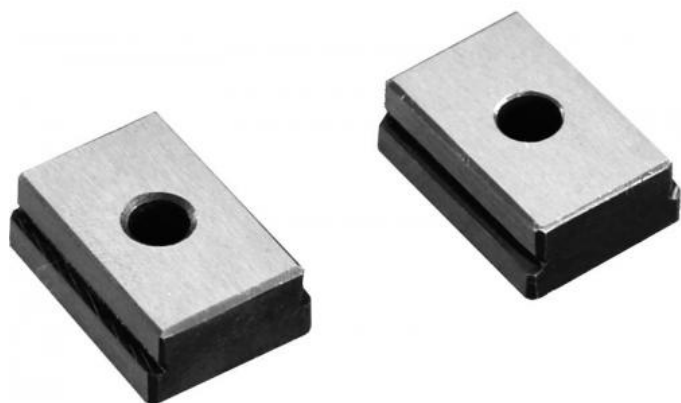

# Matice 22 x 18 (sada 2 ks)

**Kód produktu:** 14-22-18  
**EAN:** 4049794069981  
**Celní tarif:** 8466 2098  
**Hmotnost:** 0,10 kg  
**Dostupnost:** skladem

1 446,28 Kč bez DPH  
2-200,00-Kč **1 750,00 Kč s DPH**  
57,85 € bez DPH  
88,00-€ **70,00 € s DPH**

## Parametry

<b>A</b>	22
<b>D</b>	10
<b>h1</b>	5.7

<b>B</b>	18
<b>h</b>	4.8
<b>L</b>	25

<b>d</b>	6
<b>H</b>	10

Tento produkt najdete v našem [KATALOGU na straně 259 \(2021\)](#)