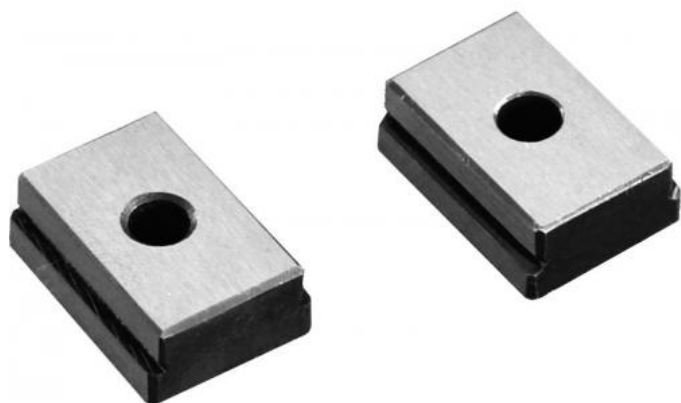

Matice 22 x 22 (sada 2 ks)

Kód produktu: 14-22-22
EAN: 4049794070000
Celní tarif: 8466 2098
Hmotnost: 0,15 kg
Dostupnost: skladem

909,09 Kč bez DPH
~~1 375,00 Kč~~ **1 100,00 Kč s DPH**
36,36 € bez DPH
55,00 € **44,00 € s DPH**

Parametry

A	22
D	10
h1	5.7

B	22
h	-
L	25

d	6
H	10

Tento produkt najdete v našem [KATALOGU na straně 259 \(2021\)](#)