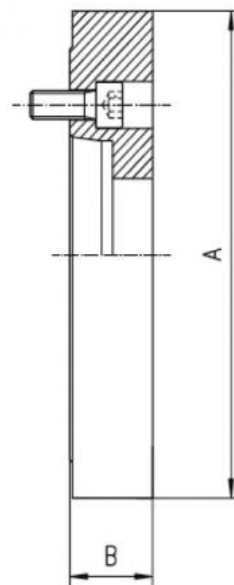

Ocelová příruba hladká Ø 500, DIN 55026-8"

Kód produktu: ZE-FP6-500/8
EAN: 4049794042847
Celní tarif: 8466 2091
Hmotnost: 58,60 kg
Dostupnost: na dotaz
Způsob přepravy: spedice

23 225,00 Kč 15 351,24 Kč bez DPH
18 575,00 Kč s DPH
929,00 € 614,05 € bez DPH
743,00 € s DPH

Pro čelní montáž je nutno sklíčidlo vyvrtat

Parametry

A	505	B	35	E	136.2
Kužel	8	Pro	500		

Tento produkt najdete v našem [KATALOGU na straně 40 \(2021\)](#)