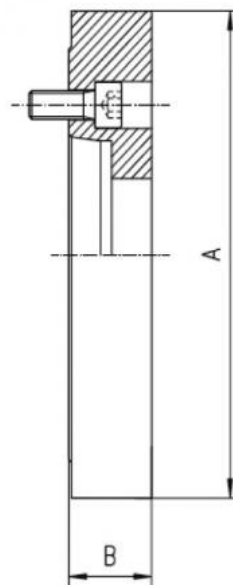

Ocelová příruba hladká Ø 630, DIN 55026-15"

Kód produktu: ZE-FP6-630/15
EAN: 4049794042892
Celní tarif: 8466 2091
Hmotnost: 108,00 kg
Dostupnost: na dotaz
Způsob přepravy: spedice

30 247,93 Kč bez DPH
45 750,00 Kč **36 600,00 Kč s DPH**
1 209,92 € bez DPH
~~1 830,00 €~~ **1 464,00 € s DPH**

Pro čelní montáž je nutno sklíčidlo vyvrtat

Parametry

A	605	B	45	E	281.5
Kužel	15	Pro	630		

Tento produkt najdete v našem [KATALOGU na straně 40 \(2021\)](#)