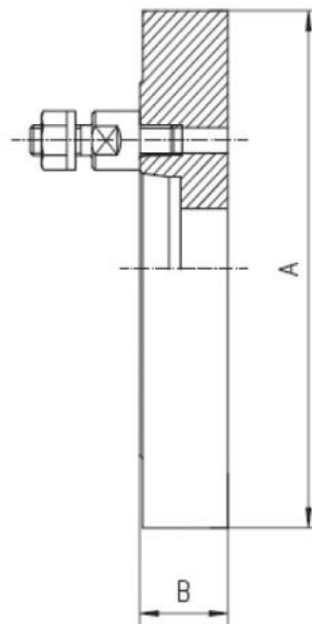

# Ocelová příruba hladká 200, DIN 55027-6''

**Kód produktu:** ZE-FP7-200/6  
**EAN:** 4049794043394  
**Celní tarif:** 8466 2091  
**Hmotnost:** 5,46 kg  
**Dostupnost:** skladem

3 326,45 Kč bez DPH  
5-025,00-Kč **4 025,00 Kč s DPH**  
133,06 € bez DPH  
201,00-€ **161,00 € s DPH**

## Parametry

<b>A</b>	203	<b>B</b>	23	<b>E</b>	103
<b>Kužel</b>	6	<b>Pro</b>	200		

Tento produkt najdete v našem [KATALOGU na straně 40 \(2021\)](#)