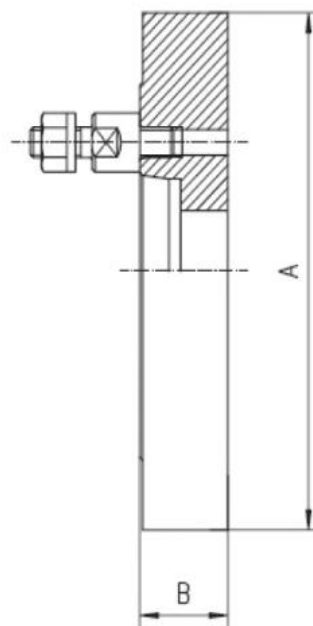

Ocelová příruba hladká 250, DIN 55027-6"

Kód produktu: ZE-FP7-250/6
EAN: 4049794043417
Celní tarif: 8466 2091
Hmotnost: 10,50 kg
Dostupnost: skladem

4 318,18 Kč bez DPH
6-525,00-Kč **5 225,00 Kč s DPH**
172,73 € bez DPH
261,00-€ **209,00 € s DPH**

Parametry

A	253	B	28	E	103
Kužel	6	Pro	250		

Tento produkt najdete v našem [KATALOGU na straně 40 \(2021\)](#)