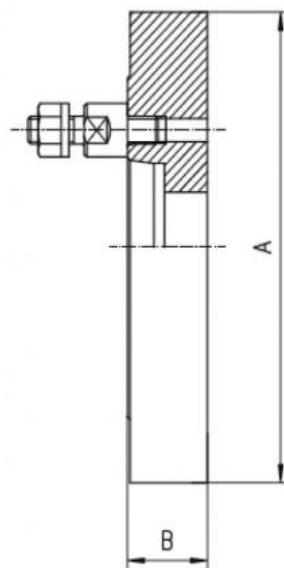

# Ocelová příruba hladká 250, DIN 55027-6"

**Kód produktu:** ZE-FP7-250/6  
**EAN:** 4049794043417  
**Celní tarif:** 8466 2091  
**Hmotnost:** 10,50 kg  
**Dostupnost:** skladem

5 392,56 Kč bez DPH  
**6 525,00 Kč s DPH**  
215,70 € bez DPH  
**261,00 € s DPH**

## Parametry

<b>A</b>	253	<b>B</b>	28	<b>E</b>	103
<b>Kužel</b>	6	<b>Pro</b>	250		

Tento produkt najdete v našem [KATALOGU na straně 40 \(2021\)](#)